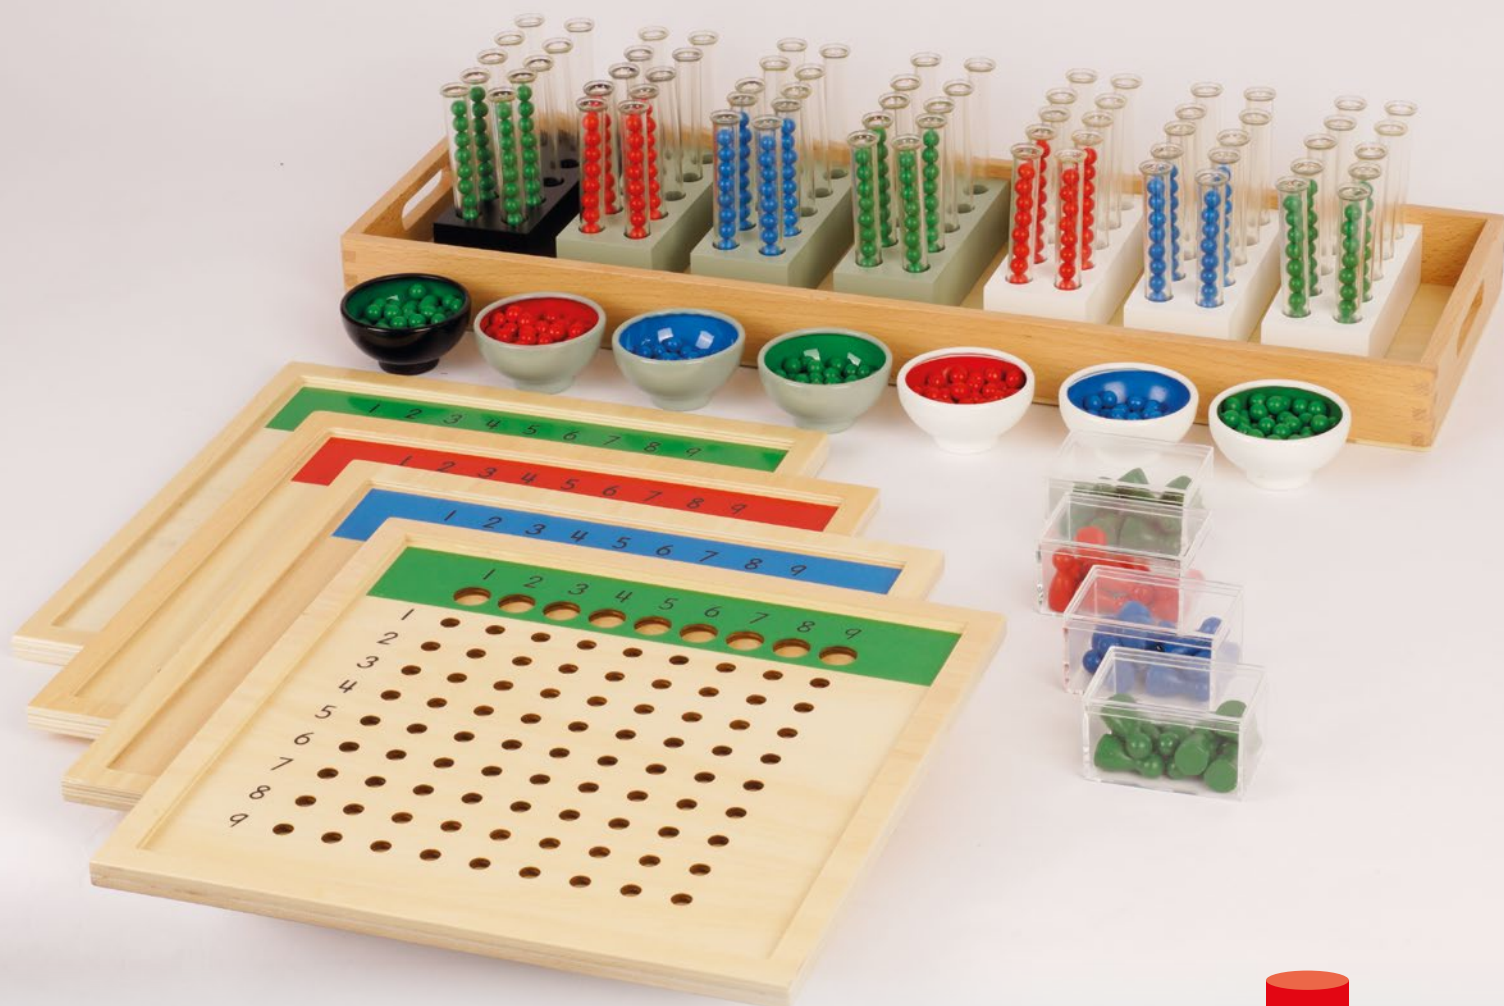

TimeTEX

Zo leven leerkrachten en
docenten prettiger!

Nieuw Montessori assortiment

Montessori
Premium

Art. nr.	Artikelomschrijving	Categorie	Prijs incl. BTW	Afbeelding
94101	TimeTEX houten aanbiedingsblaadje, klein	Oefeningen dagelijks leven	17,90 €	
94102	TimeTEX houten aanbiedingsblaadje, groot	Oefeningen dagelijks leven	24,90 €	
94111	TimeTEX standaard voor 12 aankleedrekken	Oefeningen dagelijks leven	319,00 €	
94112	TimeTEX standaard voor 6 aankleedrekken	Oefeningen dagelijks leven	84,90 €	
94120	TimeTEX aankleedrek met kleine knopen	Oefeningen dagelijks leven	29,90 €	
94121	TimeTEX aankleedrek met grote knopen	Oefeningen dagelijks leven	29,90 €	
94122	TimeTEX aankleedrek met strikken	Oefeningen dagelijks leven	29,90 €	